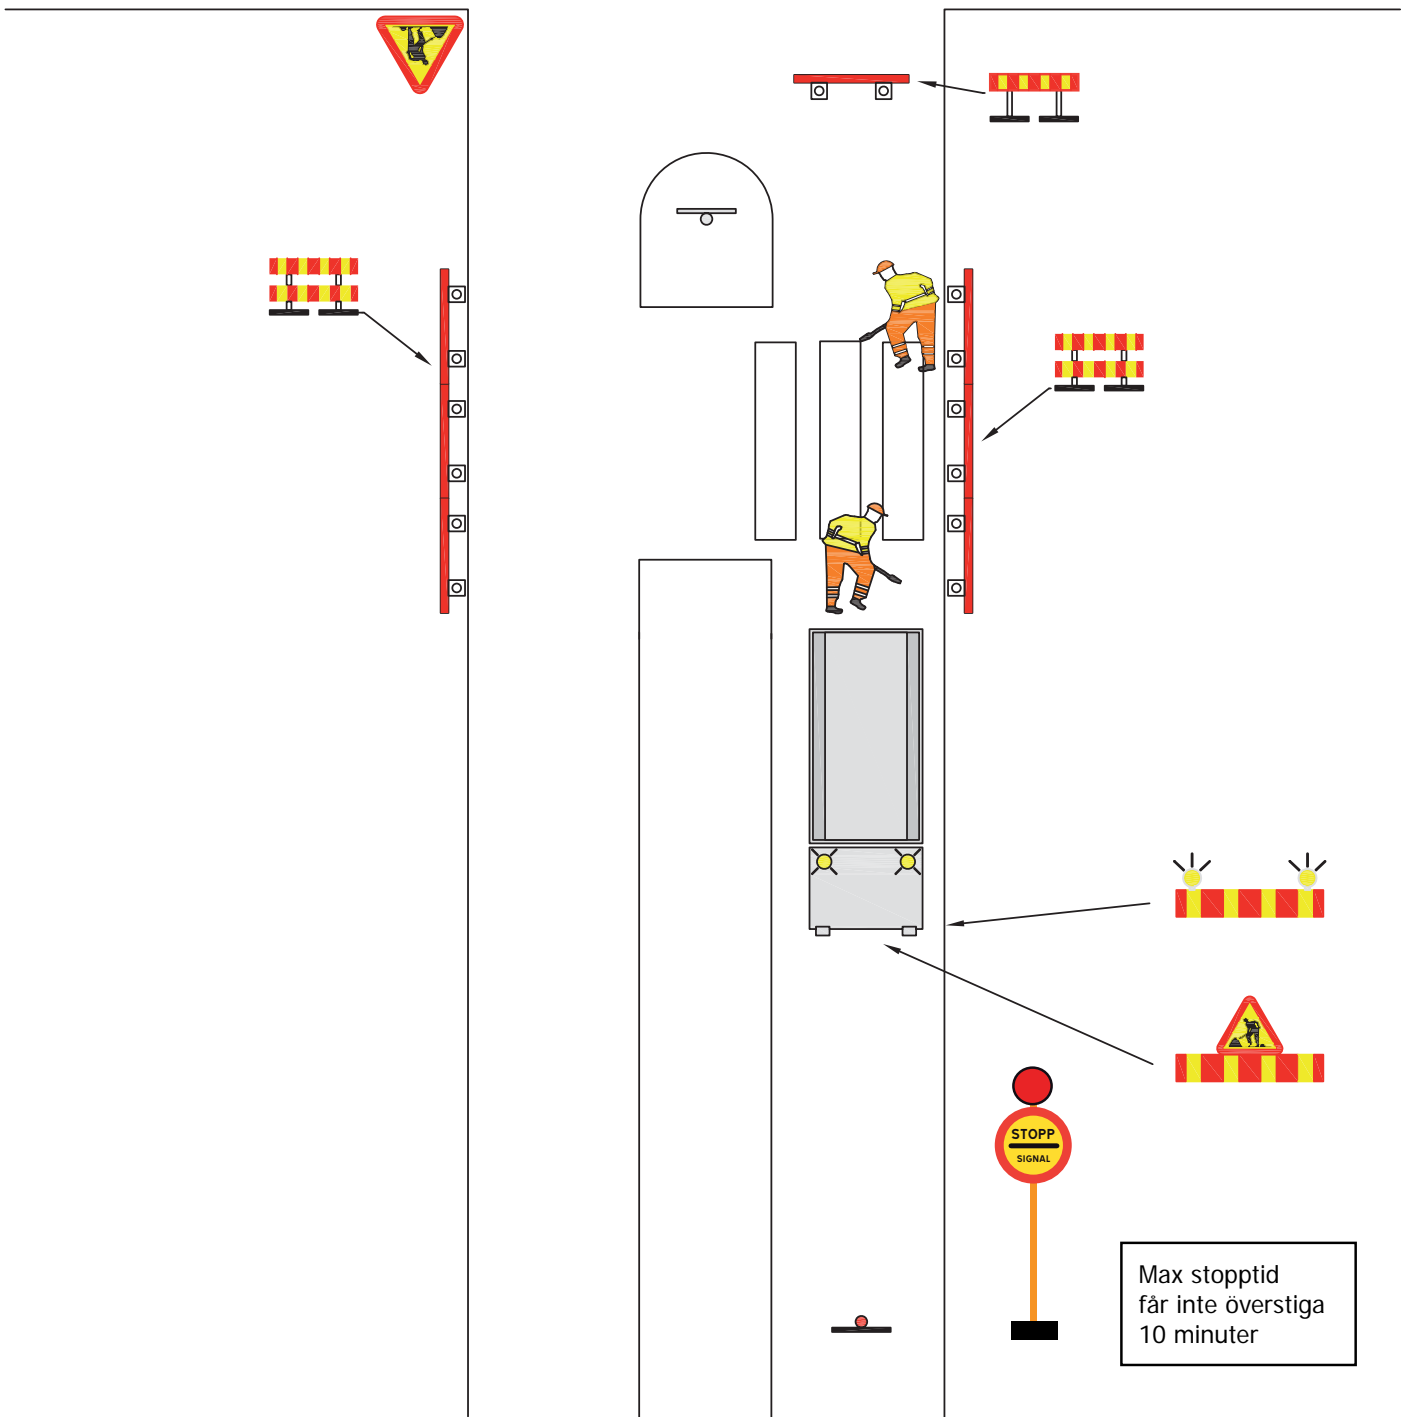

Max 60 km/tim  
Krav på energiupptagande skydd  
på skyddsklassade vägar

Max stopptid  
får inte överstiga  
10 minuter