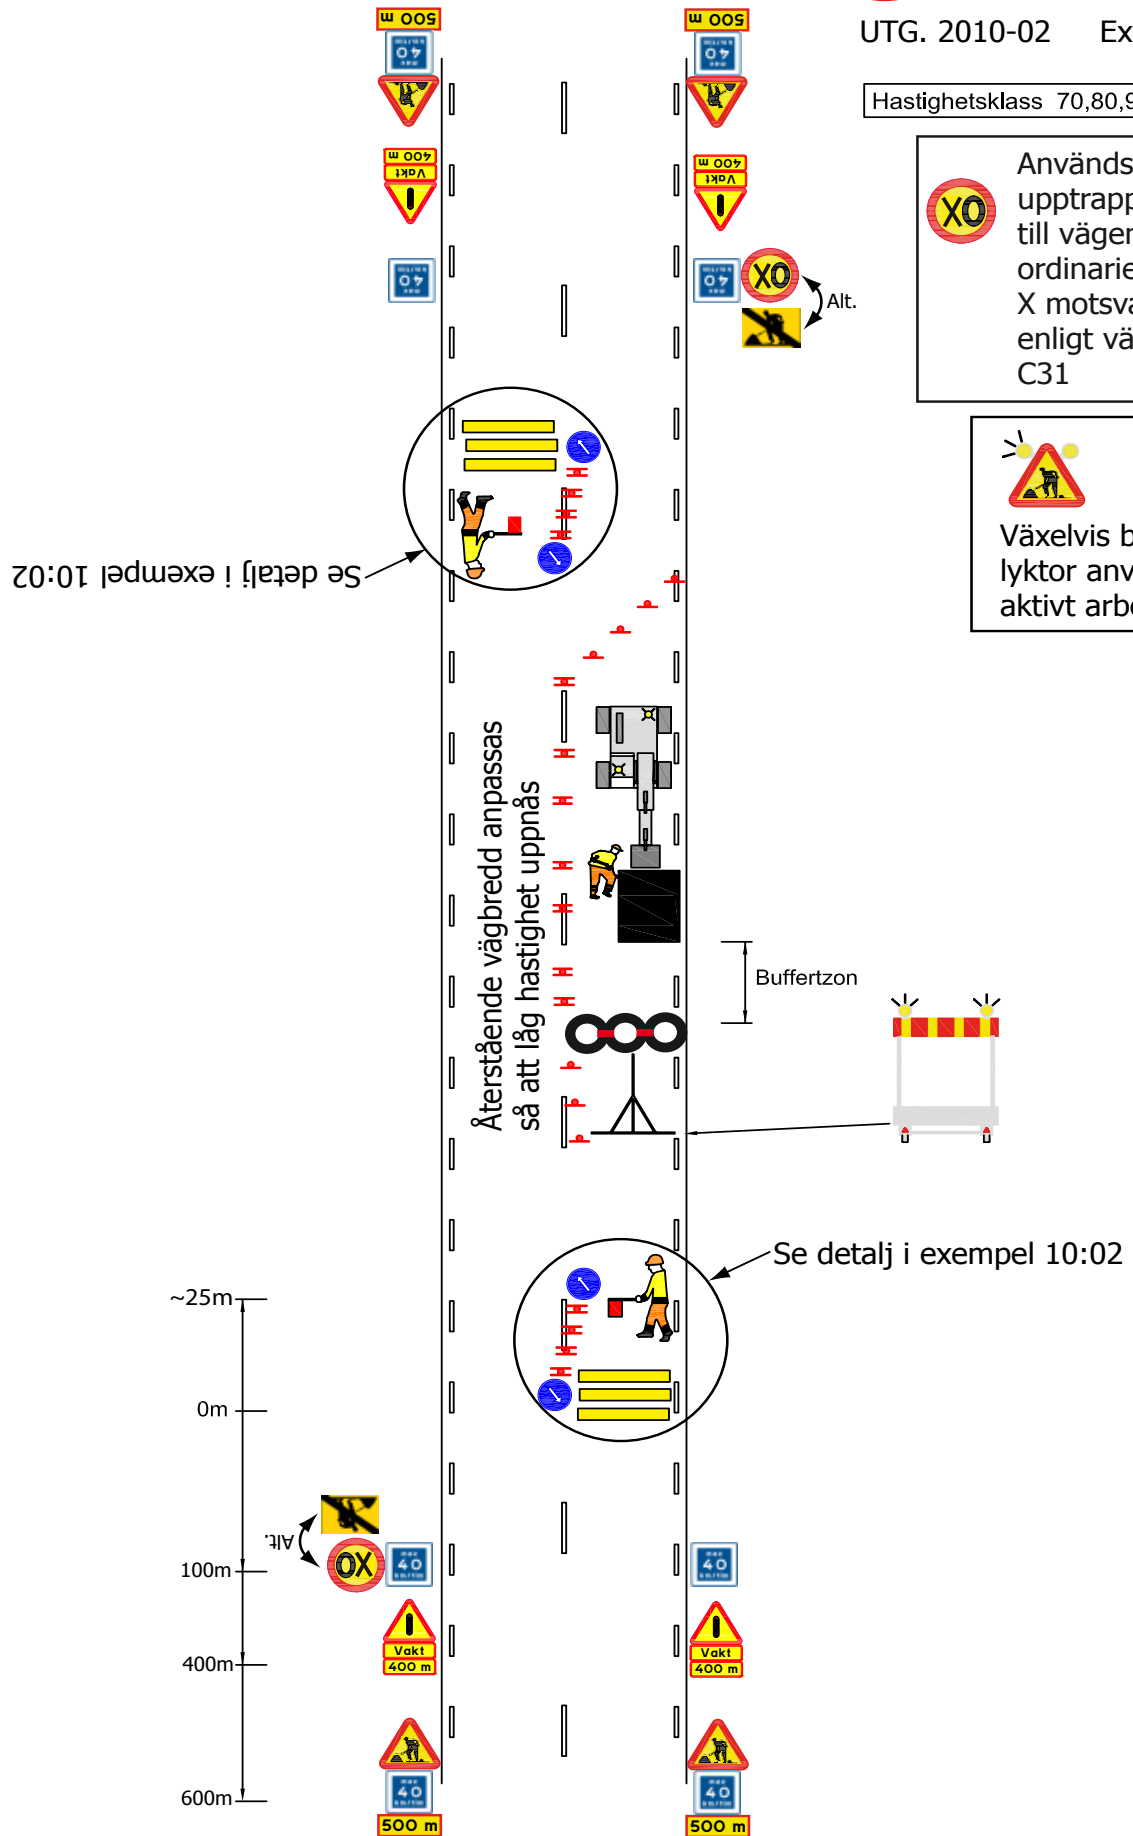

Hastighetsklass 70,80,90,100 km/tim.

 Används för
 upptrappning
 till vägens
 ordinarie hastighet
 X motsvarar siffra
 enligt vägmärke
 C31

 Växelvis blinkande
 lyktor används vid
 aktivt arbete

Fast arbetsplats med reglering. Oskyddad personal inom arbetszon.