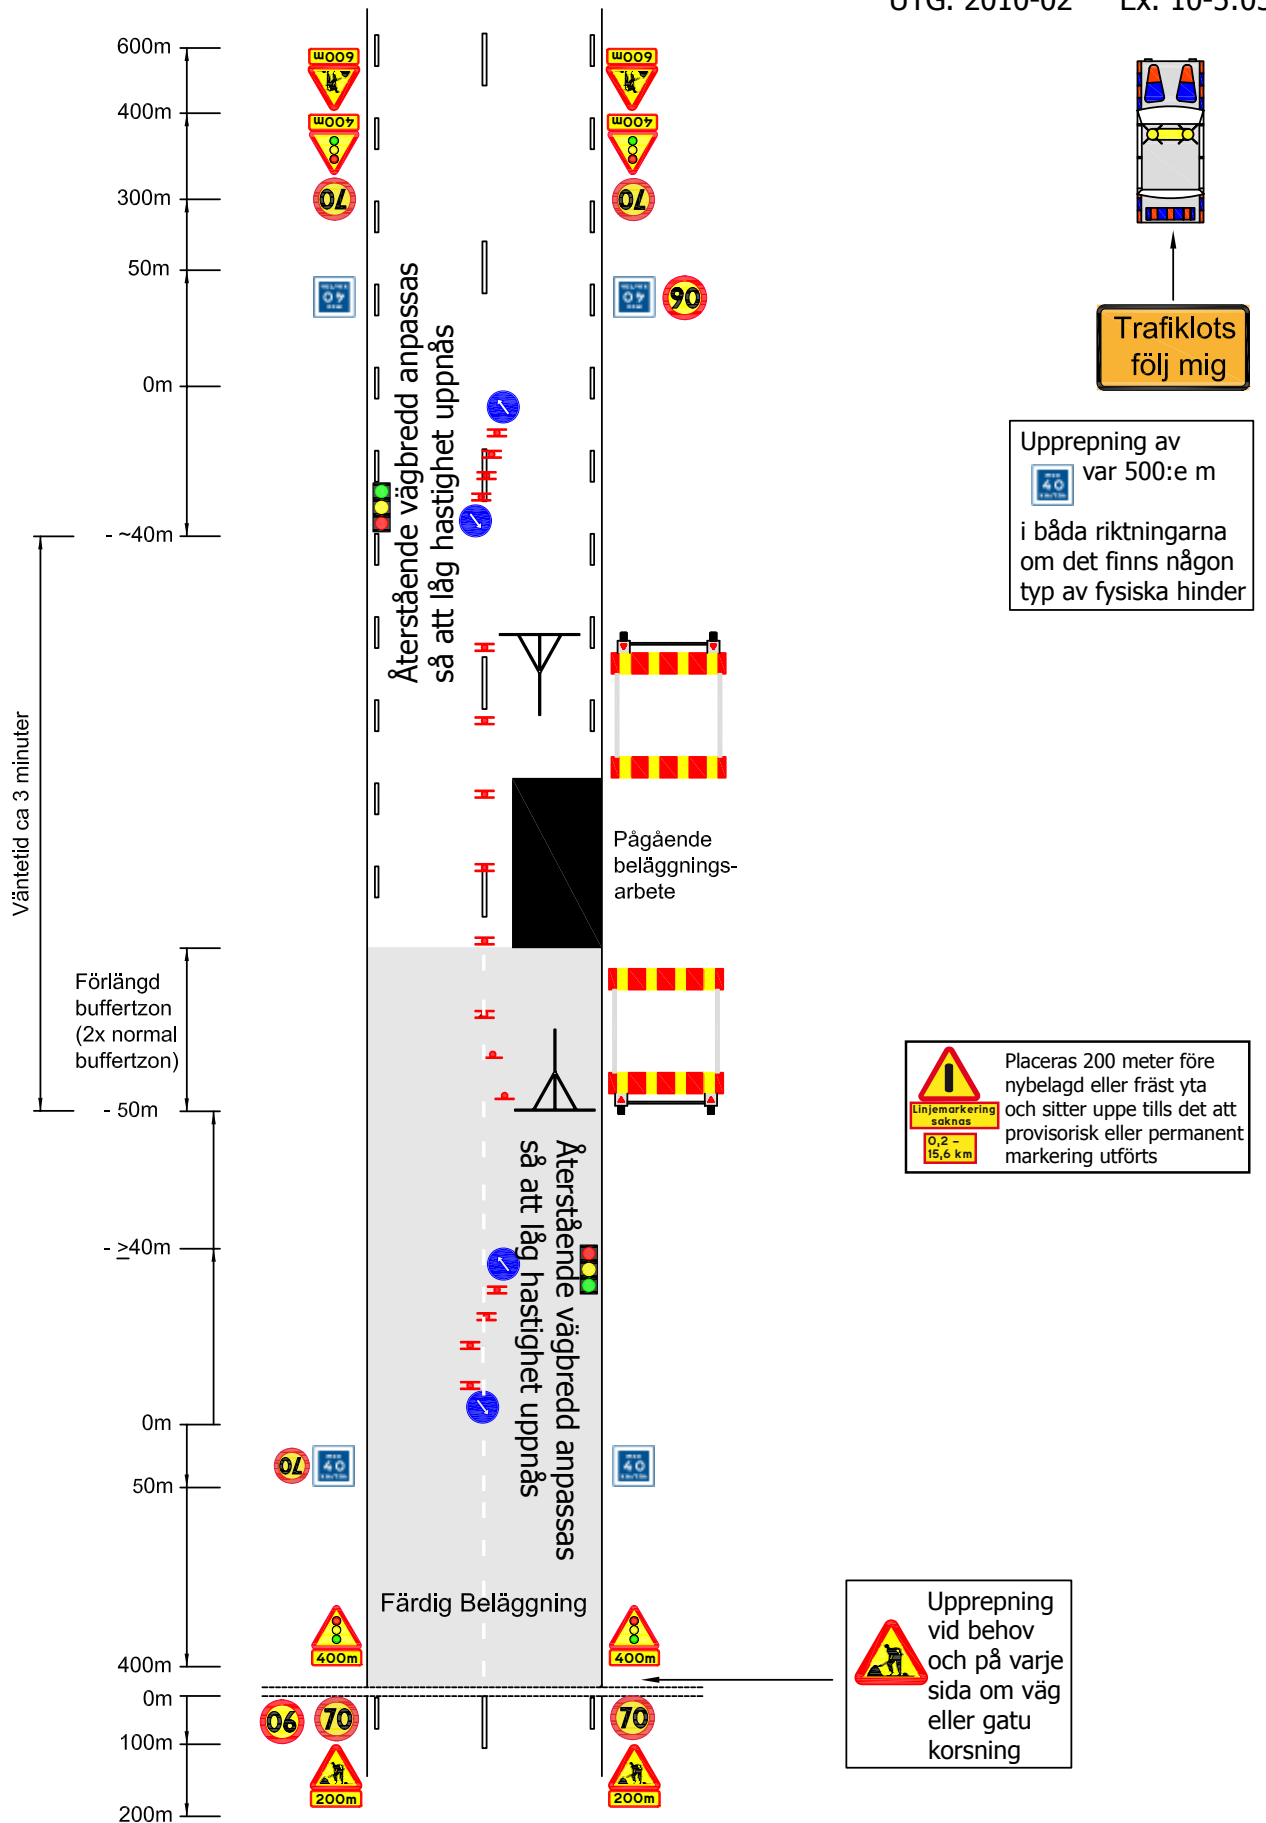

UTG. 2010-02 Ex. 10-5:05

Fast arbete. Reglering med signal och lots. Oskyddad personal inom arbetszon.